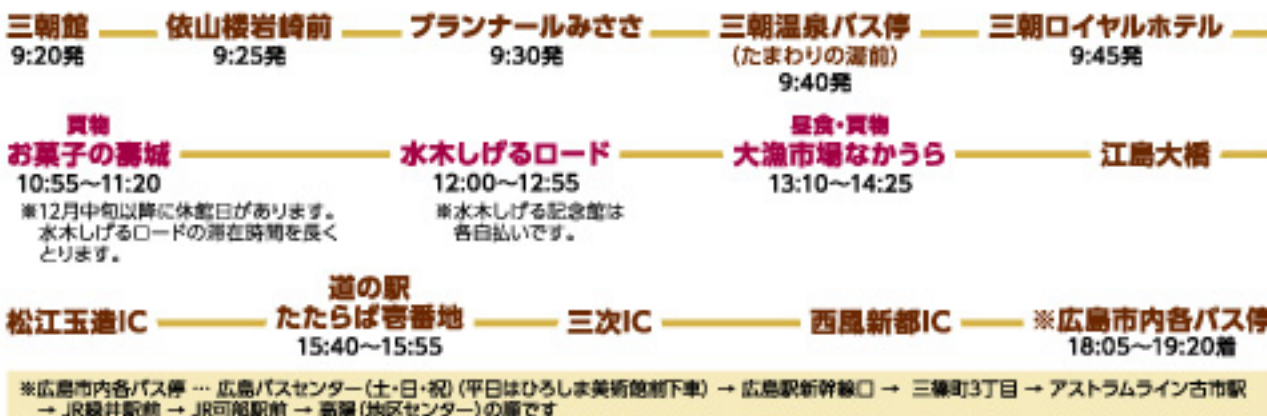

※三朝温泉にご宿泊のお客様のみご利用いただけます。
※バス代のみです。昼食代・入場料は含まれません。
※1泊2日往復利用限定です。片道利用・延泊利用はできません。
※小学生以上は同料金。幼児でも座席を使用されると料金が必要です。

期間中毎日運行!!

お申込み
お問合せ

広交観光

TEL.082-238-4930
広島市西区三穂町3丁目14-17【受付時間/9時30分～18時】

広交観光

検索

www.hiroko-group.co.jp/kanko/

スケジュール ※出発10分前には必ずご集合ください。

往路

2020年
12/5(土)
2021年
3/14(日)
※12/28(月)~1/4(月)を除く

復路

2020年
12/6(日)
2021年
3/15(月)
※12/29(火)~1/5(火)を除く

三朝温泉のお宿ガイド MISASA ONSEN HOTEL GUIDE

- | | | |
|------------------------------|--------------------------|-------------------------------|
| ● 依山楼岩崎 TEL.0858-43-0111 | ● 有楽 TEL.0858-43-1121 | ● 中屋 TEL.0858-43-0859 |
| ● 旅館大橋 TEL.0858-43-0211 | ● 後楽 TEL.0858-43-0711 | ● みささガーデンホテル TEL.0858-43-1511 |
| ● 木屋旅館 TEL.0858-43-0521 | ● 明治荘 TEL.0858-43-0234 | ● 油屋 TEL.0858-43-0657 |
| ● 齊木別館 TEL.0858-43-0331 | ● 清流荘 TEL.0858-43-0321 | ● 橘屋旅館 TEL.0858-43-0817 |
| ● 万翠楼 TEL.0858-43-0511 | ● 横津屋 TEL.0858-43-0719 | ● プランナールみささ TEL.0858-43-2211 |
| ● 三朝館 TEL.0858-43-0311 | ● いわゆ TEL.0858-43-0124 | ● ゆのか TEL.0858-43-1950 |
| ● 三朝ロイヤルホテル TEL.0858-43-1231 | ● ちくま旅館 TEL.0858-43-0050 | ● 桃園館 TEL.0858-24-6200 |
| | | ● 湊泉閣 TEL.0858-43-0828 |