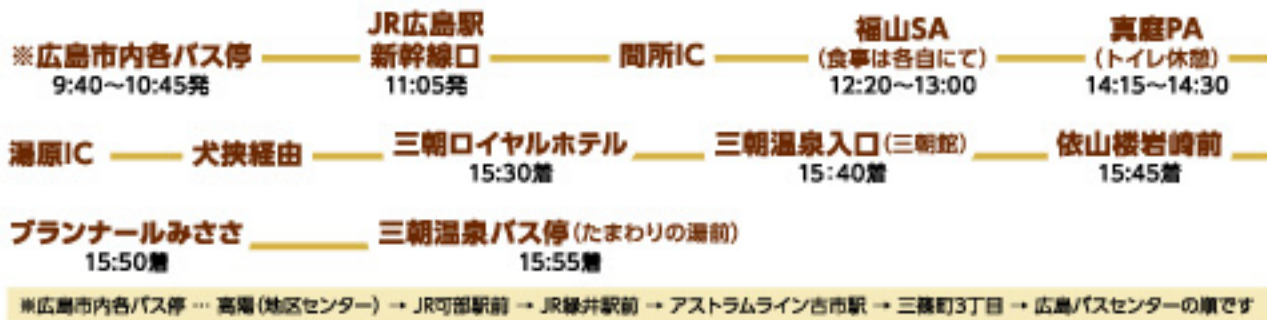

※三朝温泉にご宿泊のお客様のみご利用いただけます。
※バス代のみです。昼食代・入場料は含まれません。
※1泊2日往復利用限定です。片道利用・延泊利用はできません。
※小学生以上は同料金。幼児でも座席を使用されると料金が必要です。

期間中毎日運行!!

お申込み
お問合せ

広交観光

TEL.082-238-4930
広島市西区三穂町3丁目14-17【受付時間/9時30分～18時】

広交観光

検索

www.hiroko-group.co.jp/kanko/

【旅行企画・実施】 観光庁長官登録旅行業第1368号
 社団法人旅行業協会正会員
 総合旅行業務取扱管理者/東谷英治

廣交観光(株)

三朝温泉直行バス
三朝温泉ライナーのりば

重要なお知らせとお客様へお願い
 ツアーをご予約される前に必ずお読みください。
 新型コロナウイルス感染症に対する各種安全基準のガイドラインに従い、様々な安全対策を講じております。お客さまにもご協力をお願いするようになりますが、何卒ご理解いただきますようお願い申し上げます。

スケジュール ※出発10分前には必ずご集合ください。

往路

2020年
12/5(土)
2021年
3/14(日)
※12/28(月)~1/4(月)を除く

復路

2020年
12/6(日)
2021年
3/15(月)
※12/29(火)~1/5(火)を除く

三朝温泉のお宿ガイド MISASA ONSEN HOTEL GUIDE

- | | | |
|------------------------------|--------------------------|-------------------------------|
| ● 依山楼岩崎 TEL.0858-43-0111 | ● 有楽 TEL.0858-43-1121 | ● 中屋 TEL.0858-43-0859 |
| ● 旅館大橋 TEL.0858-43-0211 | ● 後楽 TEL.0858-43-0711 | ● みささガーデンホテル TEL.0858-43-1511 |
| ● 木屋旅館 TEL.0858-43-0521 | ● 明治荘 TEL.0858-43-0234 | ● 油屋 TEL.0858-43-0657 |
| ● 齊木別館 TEL.0858-43-0331 | ● 清流荘 TEL.0858-43-0321 | ● 橘屋旅館 TEL.0858-43-0817 |
| ● 万翠楼 TEL.0858-43-0511 | ● 横津屋 TEL.0858-43-0719 | ● プランナールみささ TEL.0858-43-2211 |
| ● 三朝館 TEL.0858-43-0311 | ● いわゆ TEL.0858-43-0124 | ● ゆのか TEL.0858-43-1950 |
| ● 三朝ロイヤルホテル TEL.0858-43-1231 | ● ちくま旅館 TEL.0858-43-0050 | ● 桃園館 TEL.0858-24-6200 |
| | | ● 湊泉閣 TEL.0858-43-0828 |